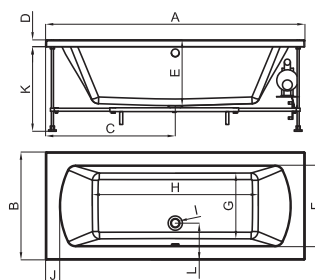

Описание

ванна без электронного оборудования, встроенная, без смесителя, формат прямоугольный 180x90, версия для встроенного монтажа, слив в центре, акрил санитарный 3,2мм.

Отделка

белый блестящий
100060049

Техническая схема

Размеры в мм

mm	A	B	C	D	E	F	G	H	I	J	K	L
1700x700	1700	700	850	45	430	540	445	1095	e52	70	565	240
1700x750	1700	750	850	45	430	590	495	1095	e52	70	565	240
1800x800	1800	800	900	45	430	640	545	1195	e52	70	565	240
1800x900	1800	900	900	45	430	740	645	1195	e52	70	565	240