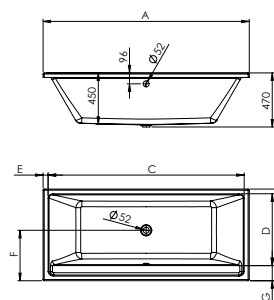

Дизайн

**FOSTER + PARTNERS**

Описание

ванна без электронного оборудования, встроенная, без смесителя, формат прямоугольный 170x70, версия для встроенного монтажа, слив в центре, акрил санитарный 4мм.

Отделка

белый блестящий  
100229313

Техническая схема

Размеры в мм

mm	A	B	C	D	E	F	G
1700 x 700	1700	700	1650	930	40	390	130
1800 x 800	1800	800	1720	630	40	440	130
1900 x 900	1900	900	1820	730	40	495	130